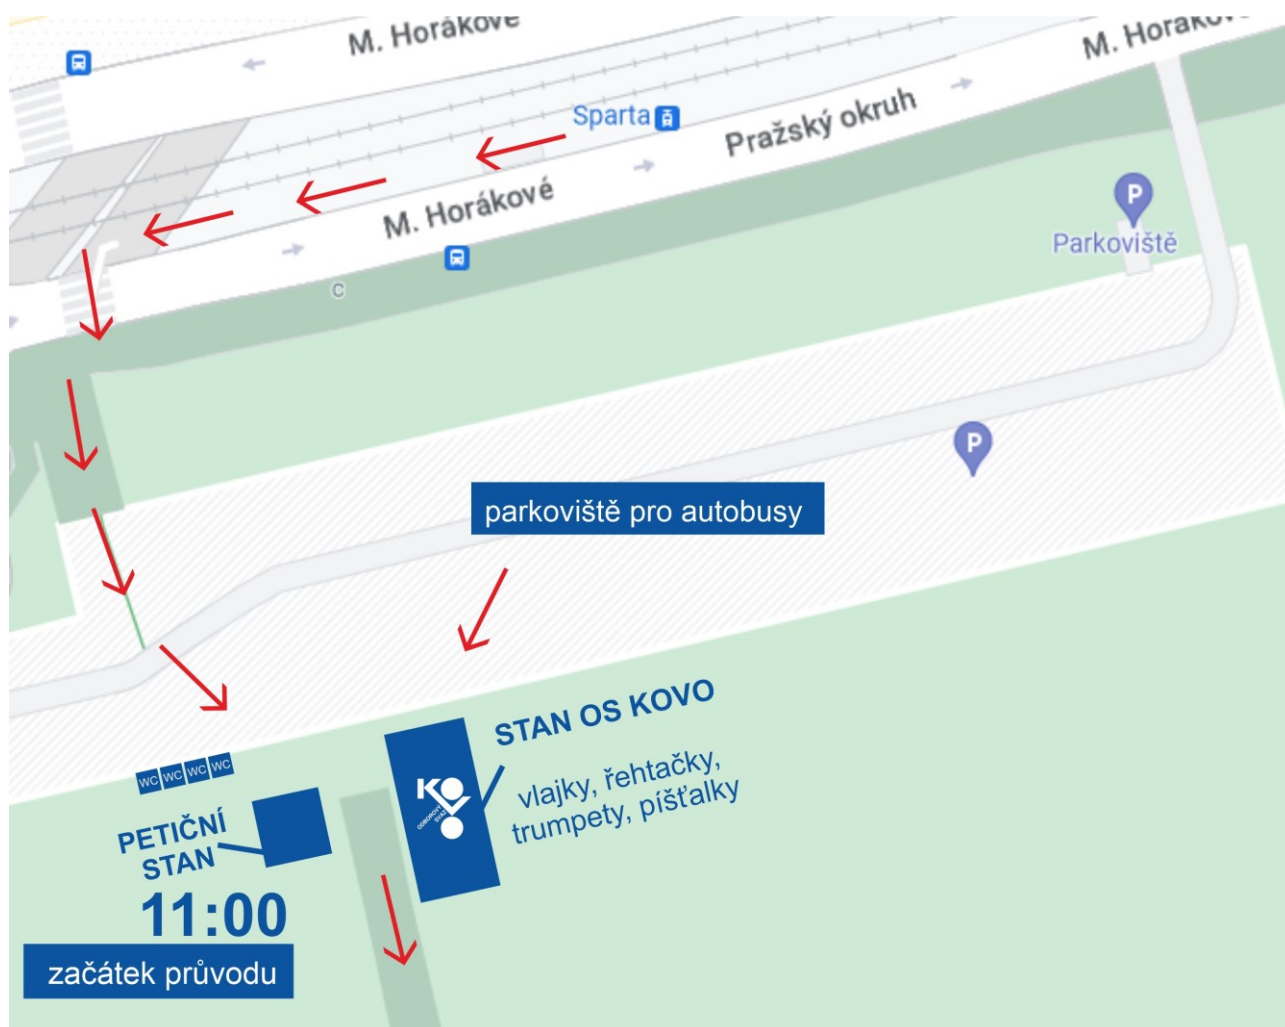

Organizační pokyny

pro účastníky Demontrace NE 68!

před Úřadem vlády ČR Praha 29.3.2023 od 12:00 hod.

Doprava

Metrem

Stanice **Malostranská, ZELENÁ LINKA - A**. Pozor, přepravní podmínky neumožňují přepravu transparentů, cedulí a tyčí. Doporučujeme mít v metru řehtačky, píšťalky, trumpety aj.

Autobusem

Z autobusového nádraží **Florenc** jeďte 8 stanic tramvají č. 8 směr **Nádraží Podbaba** na stanici **Sparta**.

Vlakem

Ze stanice **Hlavní nádraží** jeďte 8 stanic tramvají č. 26 směr **Vozovna Vokovice** na stanici **Sparta**.

- jak u stanu na Letné tak i v průběhu trasy i u Úřadu vlády budou umístěny toalety (TOI TOI)
- organizátoři účastníky nasměrují na směr pochodu kolem Kyvadla, přes schody směrem na k Úřadu vlády ČR (viz dále mapka)
- upozorňujeme účastníky demonstrace, aby se řídili instrukcemi organizátorů, k pochodu před Úřad vlády ČR využívali označené trasy. Každý účastník, který byl vybaven již dříve protestními transparenty, vlajkami, řehtačkami, píšťalkami, trumpetami, necht' je vezmou **S SEBOU**.
- vyzvednuté vlajky či transparenty je možné vrátit po akci zpt do Propaghačního stanu na Letné

Trasa pochodu

Z horního parkoviště na Letné v 11:00 kolem Kyvadla, po schodech dolů na nábřeží Edvarda Beneše směrem k Úřadu vlády ČR (vpravo), kde od 12:00 proběhne demonstrace NE 68!.